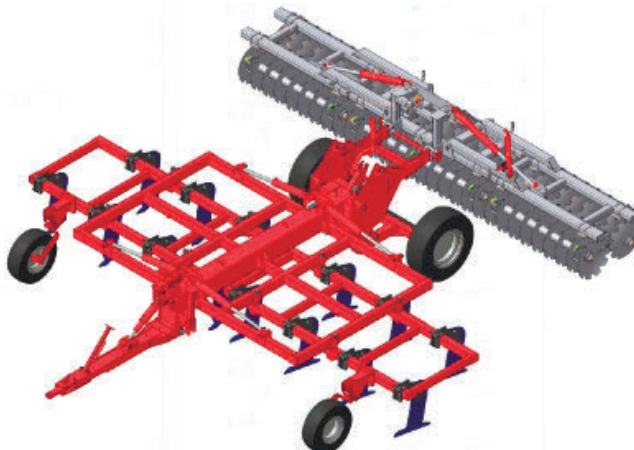

Комерційна пропозиція

Запчастини до глибокорозпушувача *SUNRISE*

ОСНОВНІ РОБОЧІ ОРГАНИ

15010-B D/I CA

+

15008-B D/I CA

+

15009

=

15009 MA
15009 PA

15009-KIT

15015-T

Артикул	Назва	Наявність на складі	Одиниці виміру	Ціна (з ПДВ) за шт *
15010-B I CA	Стійка	16	шт	1426,65 грн.
15010-B D CA	Стійка	16	шт	1426,65 грн.
15009-MA	Долото	32	шт	244,62 грн.
15008-B I CA	Відвал	16	шт	514,20 грн.
15008-B D CA	Відвал	16	шт	514,20 грн.
15009-KIT	Рем.комплект	32	шт	50,24 грн.
15009-PA	Накінецьник долота	32	шт	125,93 грн.
15009	Долото	24	шт	702,62 грн.
15015-T	Рем.комплект	24	шт	51,53 грн.